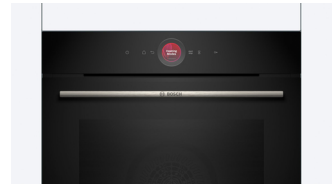

## Bosch Serie 8 HBG7741B1 horno 71 L A+ Negro

Marca : Bosch

Familia de productos: Serie 8 Código del producto: HBG7741B1

Nombre del producto : HBG7741B1

Bosch Serie 8 HBG7741B1. Tamaño del horno: Medio, Tipo de horno: Horno eléctrico, Total capacidad interior, horno (s): 71 L. Tipo de instalación: Integrado, Color del producto: Negro, Tipo de control: Tocar. Tipo de reloj: Electrónico. Clase de eficiencia de energía: A+, Consumo de energía (convencional): 0,87 kWh, Consumo de energía (convección forzada): 0,69 kWh. Cantidad de lámparas: 1 lámpara(s), Tipo de lámpara: Halógeno